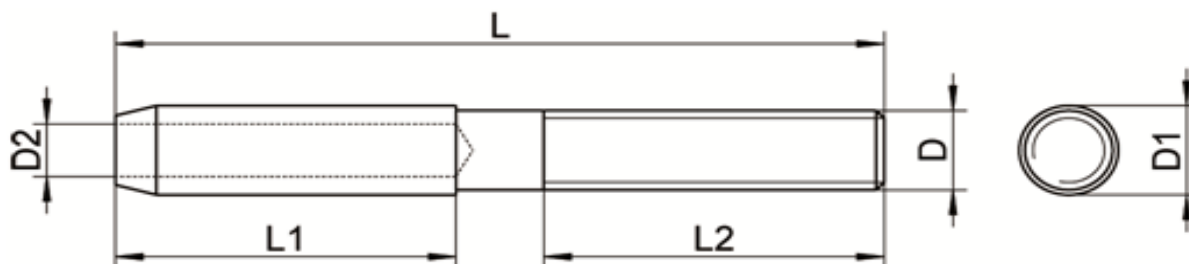

M8445

Mini-terminali a pressare filetto destro, aisi 316 / A4

Mini-swage stud terminal right thread, aisi 316 / A4

| Codice Articolo<br><i>Item Number</i> | cavo (mm)<br><i>wire rope (mm)</i> | D1<br>(mm) | D2<br>(mm) | D<br>(mm) | L1<br>(mm) | L2<br>(mm) | L<br>(mm) |  Box |  Master carton |
|---------------------------------------|------------------------------------|------------|------------|-----------|------------|------------|-----------|---|---|
|---------------------------------------|------------------------------------|------------|------------|-----------|------------|------------|-----------|---|---|

|           |   |      |     |     |    |    |    |    |     |
|-----------|---|------|-----|-----|----|----|----|----|-----|
| M8445-4-4 | 4 | 7,5  | 4,3 | M 6 | 25 | 30 | 60 | 10 | 400 |
| M8445-4-5 | 5 | 9,5  | 5,3 | M 8 | 31 | 31 | 70 | 10 | 300 |
| M8445-4-6 | 6 | 12,5 | 6,4 | M10 | 37 | 40 | 85 | 5  | 150 |